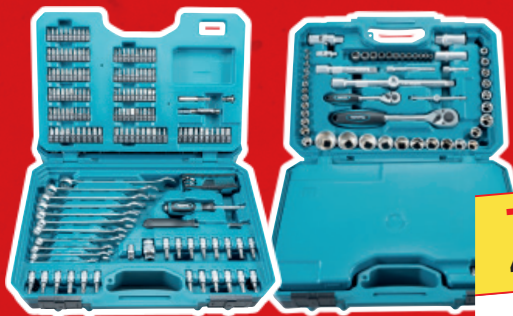

221
Teile

Top-Preis!
48% gespart

statt ~~249,-~~ nur
129.-

Makita Werkzeug-Set E-10883
Für Werkstatt, Montage, Baustellenfahrzeuge, Heimwerker uvm. Aus robustem Chrom-Vanadium-Stahl. Zusätzliche Stoßkanten am Koffer und Fach für weiteres Zubehör. 205333