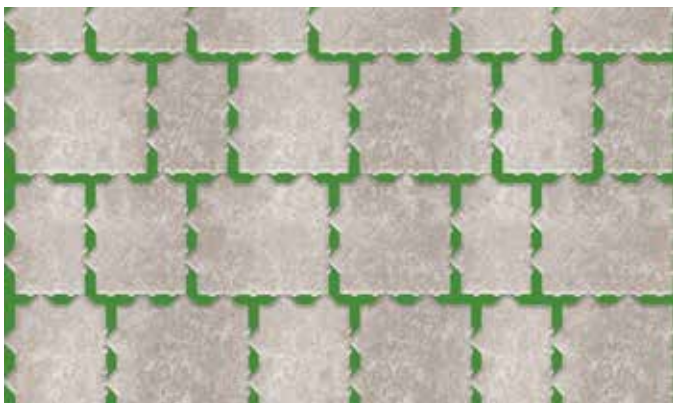

ATRIUM 14 + ATRIUM 21 Pflaster, Natur
Stärke 6 cm

Farbe: Beigemix, Hellgraumix, Rauchquarz, Sepia

statt € 38,44 / m²

€ 30,⁷⁰ / m²

Beigemix

Hellgraumix

Rauchquarz

Sepia

Atrium Öko Lagenbild

ATRIUM Öko Pflaster

Der Atrium Öko Pflasterstein mit seinen 4 Formaten und größeren Abstandsnocken vereint kreative Verlegemuster und die Eigenschaften eines Sickersteins.

- Bessere Abführung des Oberflächenwassers
- Langfristige Sickerfähigkeit
- Frostbeständig, Tausalzbeständig
- Rutschhemmend
- PKW befahrbar

BLOCK Mauerstein

Geradlinig und elegant wirkt dieser gleichmäßige, schöne Stein. Damit eröffnen sich eine Vielzahl von Einsatzmöglichkeiten. Er ist als Begrenzungsstein, als Randabschluss von Pflasterflächen, zur Randausbildung von Pflanzmulden oder als Blockstufe verwendbar.