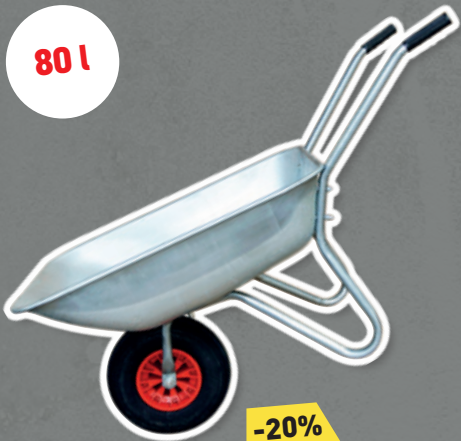

50 l

Ganzjahres-Tiefpreis
nur
3.49
0,07 je l

Empfänger Rindenmulch 118765
Aus Nadelholzrinde, gegen Unkraut, wirkt humusbildend.

MEHRFACH
AUSGEZEICHNETE

ÖSTERREICHISCHE
VERBUNDGRUPPE

20 l

-24%
statt ~~5,29~~ nur
3.99
0,20 je l

Empfänger Aussaaterde
Zum Aussäen, Stecken und Pikieren. Mit Tongranulat. 118626

50 l

-20%
statt ~~12,59~~ nur
9.99
0,20 je l

Empfänger Bio Premium Hochbeeterde
Aus Pflanzfasern, Holzfasern, reifem Kompost, Ton und Dünger. Torffrei. 167397

80 l

-20%
statt ~~49,99~~ nur
39.99

Schiebetrühe 80 l, zerlegt
Galvanisierter 2-teiliger Rundrohrrahmen Ø 25 mm. Aus einem Stück gezogene galvanisch-verzinkte Mulde. PP-Griffe rund. 350er Luftrad mit Kunststofffelge. 221026