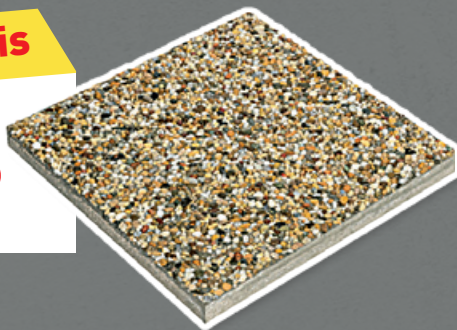

Paletten-Preis

per Stück ab
2.39

Washbetonplatte

Aus Beton gemäß ÖNORM EN 1339. Zeitlos, strapazierfähig und vielseitig einsetzbar. Frost- und tausalzbeständig, Rutsch- und verschleißfest.

Format 40 x 40 x 3,8 cm: 1 Stück **nur 2,79**. Bei Abnahme von 1 Palette (56 Stk.) **nur 2,39/Stk.**
Format 50 x 50 x 3,8 cm: 1 Stück **nur 3,39**. Bei Abnahme von 1 Palette (56 Stk.) **nur 2,99/Stk.**